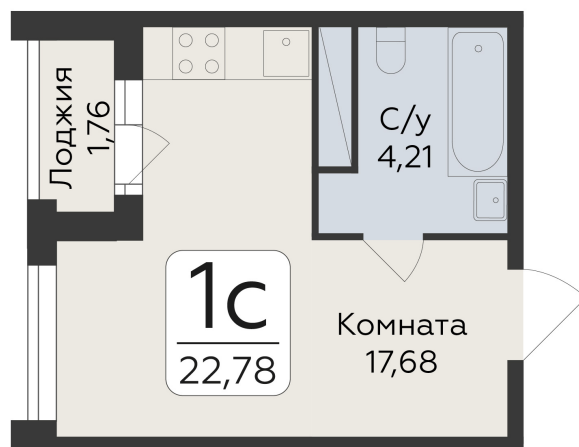

<https://www.rzv.ru/choice-flat/flat-6964558/>

г. Воронеж, г Воронеж, пр-кт Труда, д 113

№ квартиры: 135

Этаж: 15

Площадь: 22.78 кв. м.

Стоимость м2: 197 200

Стоимость: 4 492 216

Действительно на: 26.06.2026

Расположение на этаже

Расположение на генплане