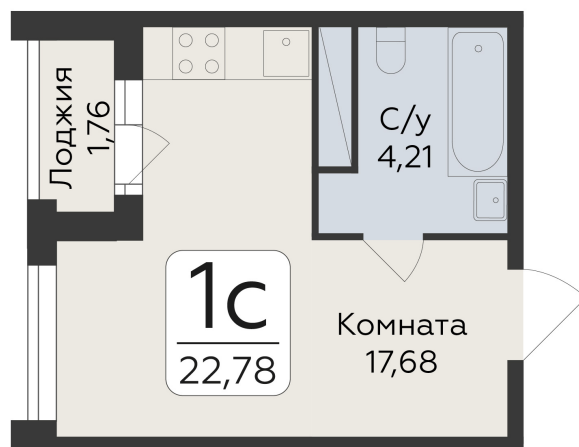

<https://www.rzv.ru/choice-flat/flat-6964558/>

г. Воронеж, Воронеж, пр-т Труда, 117

№ квартиры: 135

Этаж: 15

Площадь: 22.78 кв. м.

Стоимость м2: 195 400

Стоимость: 4 451 212

Действительно на: 06.05.2026

Расположение на этаже

Расположение на генплане