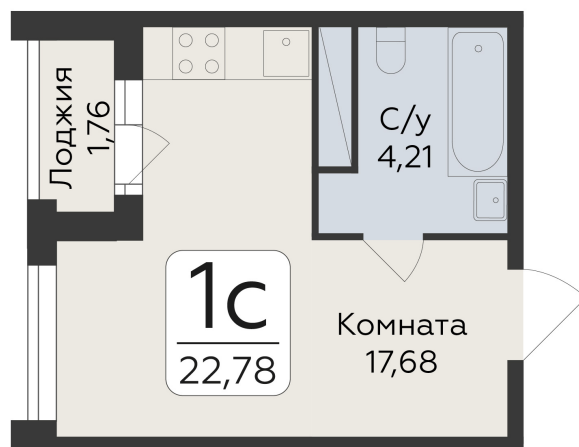

<https://www.rzv.ru/choice-flat/flat-6964558/>

г. Воронеж, г Воронеж, пр-кт Труда, д 113

№ квартиры: 135

Этаж: 15

Площадь: 22.78 кв. м.

**Стоимость м2: 197 200**

**Стоимость: 4 492 216**

Действительно на: 26.06.2026

### Расположение на этаже

### Расположение на генплане