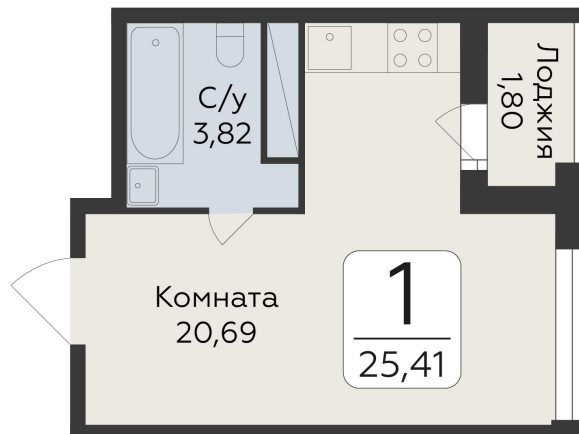

<https://www.rzv.ru/choice-flat/flat-6964556/>

г. Воронеж, г Воронеж, пр-кт Труда, д 113

№ квартиры: 142

Этаж: 16

Площадь: 25.41 кв. м.

Стоимость м2: 195 600

Стоимость: 4 970 196

Действительно на: 26.06.2026

Расположение на этаже

Расположение на генплане