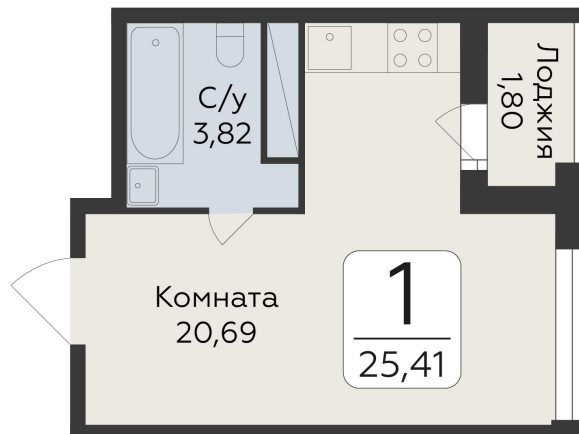

<https://www.rzv.ru/choice-flat/flat-6964556/>

г. Воронеж, Воронеж, пр-т Труда, 117

№ квартиры: 142

Этаж: 16

Площадь: 25.41 кв. м.

**Стоимость м2: 193 200**

**Стоимость: 4 909 212**

Действительно на: 06.05.2026

### Расположение на этаже

### Расположение на генплане