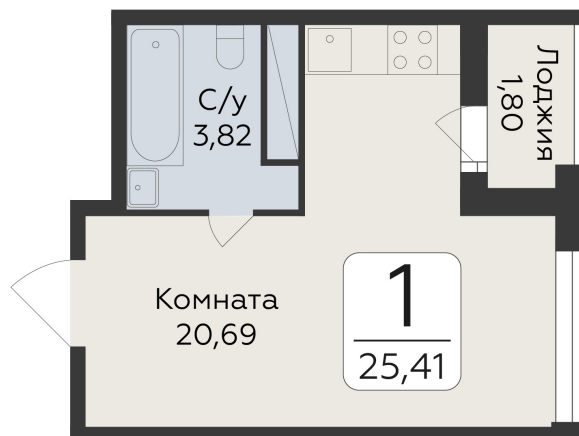

<https://www.rzv.ru/choice-flat/flat-6964555/>

г. Воронеж, г Воронеж, пр-кт Труда, д 113

№ квартиры: 132

Этаж: 15

Площадь: 25.41 кв. м.

**Стоимость м2: 195 600**

**Стоимость: 4 970 196**

Действительно на: 26.06.2026

### Расположение на этаже

### Расположение на генплане