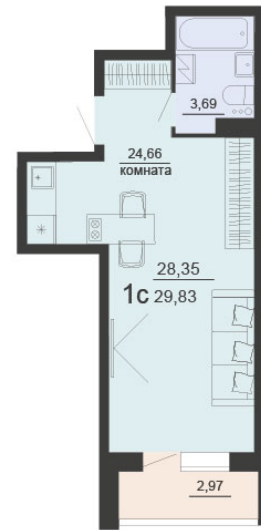

<https://www.rzv.ru/choice-flat/flat-6964433/>

г. Воронеж, Воронеж, ул. Богдана Хмельницкого,
45а

№ квартиры: 201

Этаж: 18

Площадь: 29.83 кв. м.

Стоимость м2: 125 200

Стоимость: 3 734 716

Действительно на: 06.05.2026

Расположение на этаже

Жилой комплекс Чехов

Квартиры

1 СЕКЦИЯ
18-21 этажи

Расположение на генплане