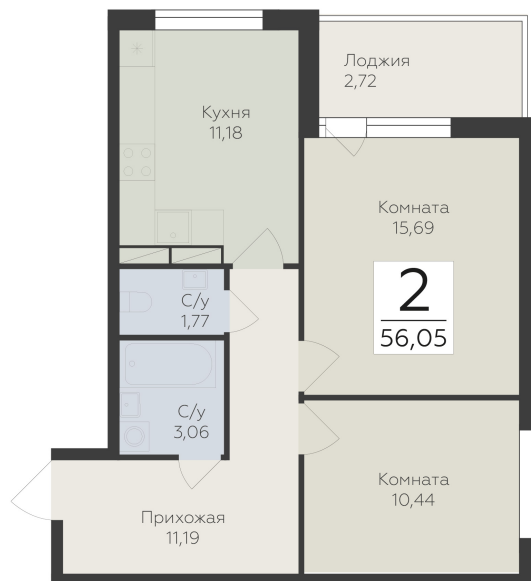

<https://www.rzv.ru/choice-flat/flat-6964369/>

г. дер. Лупполово, Ленинградская обл.,
Всеволожский район, пос. Юкковское, д.
Лупполово, ул. Центральная

№ квартиры: 68

Этаж: 5

Площадь: 56.05 кв. м.

Стоимость м2: 131 540

Стоимость: 7 372 817

Действительно на: 26.06.2026

Расположение на этаже

Расположение на генплане