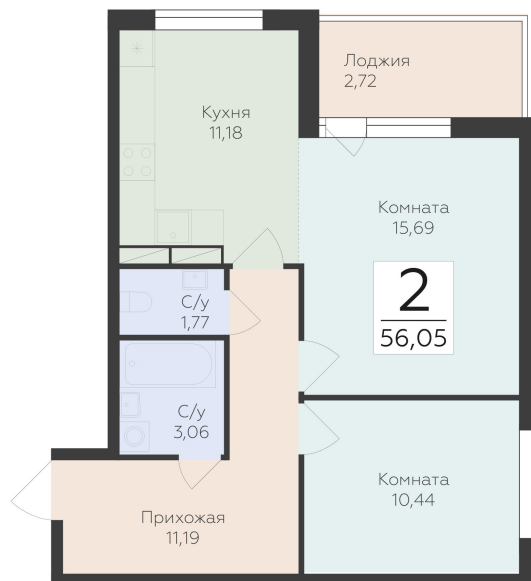

<https://www.rzv.ru/choice-flat/flat-6964369/>

г. дер. Лупполово, Ленинградская обл., д.

Лупполово, ул. Деревенская

№ квартиры: 68

Этаж: 5

Площадь: 56.05 кв. м.

Стоимость м2: 127 370

Стоимость: 7 139 089

Действительно на: 06.05.2026

Расположение на этаже

Расположение на генплане