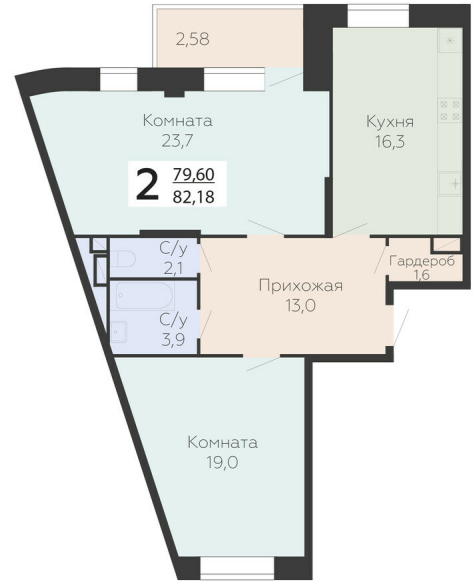

<https://www.rzv.ru/choice-flat/flat-6961686/>

г. Подольск, Московская обл. г. Подольск, ул.  
Садовая, 3 1  
№ квартиры: 610  
Этаж: 7  
Площадь: 82.18 кв. м.

**Стоимость м2: 162 900**  
**Стоимость: 13 387 122**

### Расположение на этаже

### Расположение на генплане