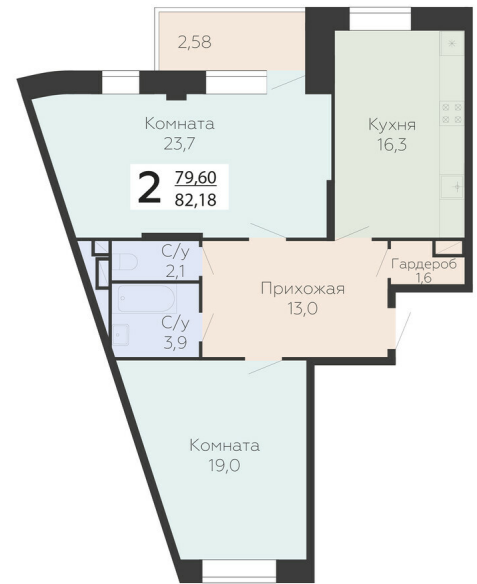

<https://www.rzv.ru/choice-flat/flat-6961686/>

г. Подольск, Московская обл. г. Подольск, ул.
Садовая, 3/1

№ квартиры: 610

Этаж: 7

Площадь: 82.18 кв. м.

Стоимость м2: 164 400

Стоимость: 13 510 392

Действительно на: 06.05.2026

Расположение на этаже

Расположение на генплане