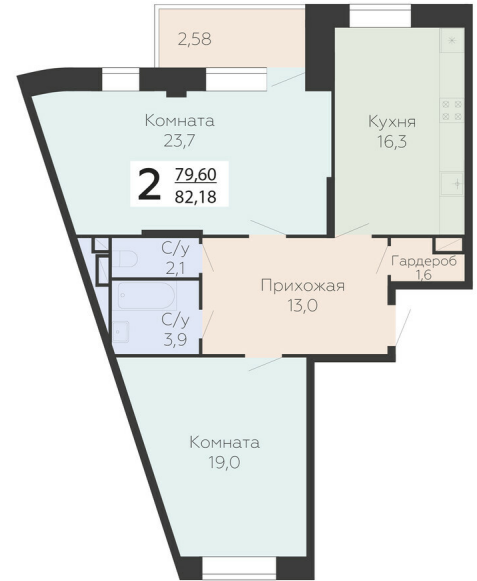

<https://www.rzv.ru/choice-flat/flat-6961686/>

г. Подольск, Московская обл. г. Подольск, ул.
Садовая, 3/1

№ квартиры: 610

Этаж: 7

Площадь: 82.18 кв. м.

Стоимость м2: 165 200

Стоимость: 13 576 136

Действительно на: 26.06.2026

Расположение на этаже

Расположение на генплане