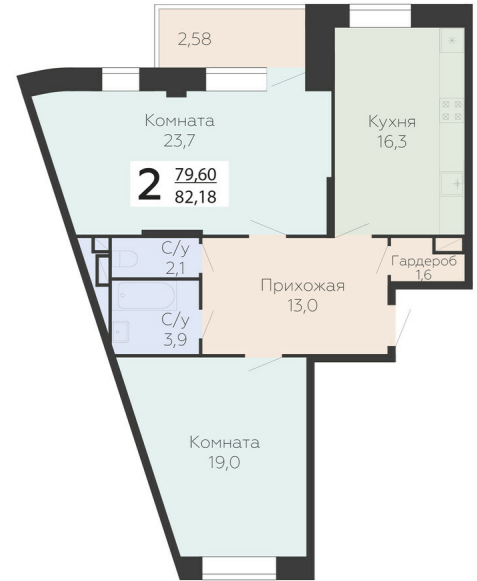

<https://www.rzv.ru/choice-flat/flat-6961685/>

г. Подольск, Московская обл. г. Подольск, ул.
Садовая, 3/1

№ квартиры: 606

Этаж: 6

Площадь: 82.18 кв. м.

Стоимость м2: 164 400

Стоимость: 13 510 392

Действительно на: 06.05.2026

Расположение на этаже

Расположение на генплане