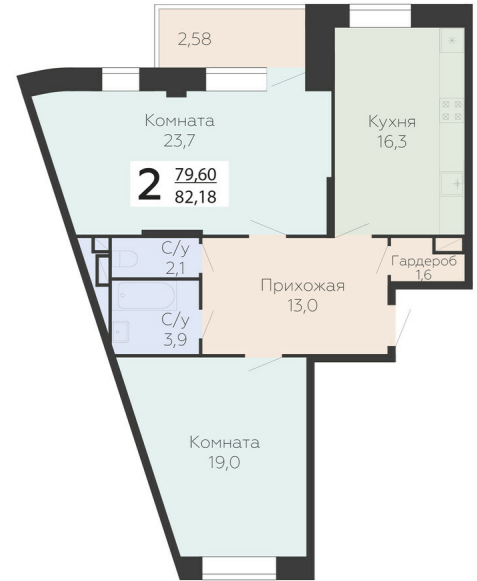

<https://www.rzv.ru/choice-flat/flat-6961685/>

г. Подольск, Московская обл. г. Подольск, ул.
Садовая, 3/1

№ квартиры: 606

Этаж: 6

Площадь: 82.18 кв. м.

Стоимость м2: 165 200

Стоимость: 13 576 136

Действительно на: 26.06.2026

Расположение на этаже

Расположение на генплане