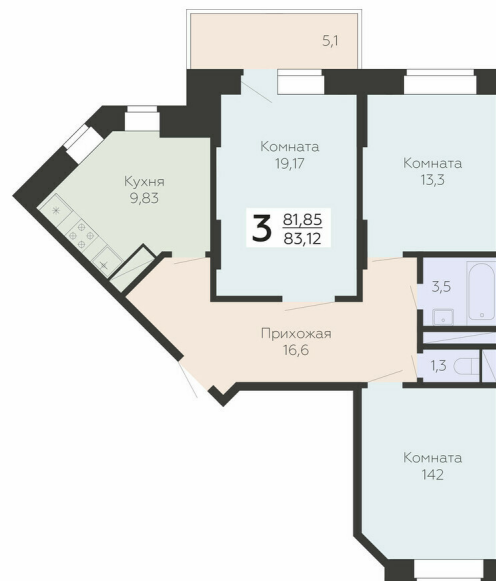

<https://www.rzv.ru/choice-flat/flat-6961640/>

г. Подольск, Московская обл. г. Подольск, ул.
Садовая, 3/1

№ квартиры: 316

Этаж: 14

Площадь: 83.12 кв. м.

Стоимость м2: 165 200

Стоимость: 13 731 424

Действительно на: 06.05.2026

Расположение на этаже

Расположение на генплане