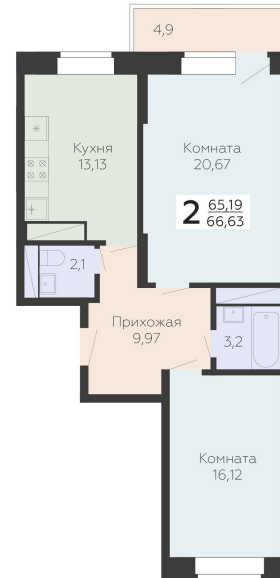

<https://www.rzv.ru/choice-flat/flat-6961619/>

г. Подольск, Московская обл. г. Подольск, ул.  
Садовая, 3/1  
№ квартиры: 391  
Этаж: 15  
Площадь: 66.63 кв. м.

**Стоимость м2: 174 500**  
**Стоимость: 11 626 935**

### Расположение на этаже

### Расположение на генплане