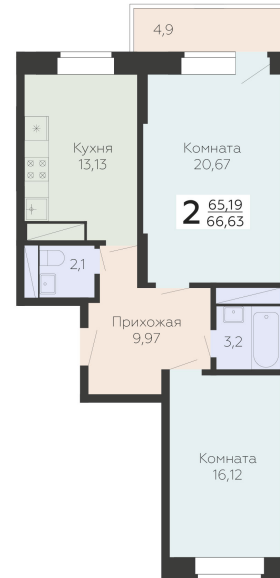

<https://www.rzv.ru/choice-flat/flat-6961619/>

г. Подольск, Московская обл. г. Подольск, ул.  
Садовая, 3/1

№ квартиры: 391

Этаж: 15

Площадь: 66.63 кв. м.

**Стоимость м2: 172 700**

**Стоимость: 11 507 001**

### Расположение на этаже

### Расположение на генплане