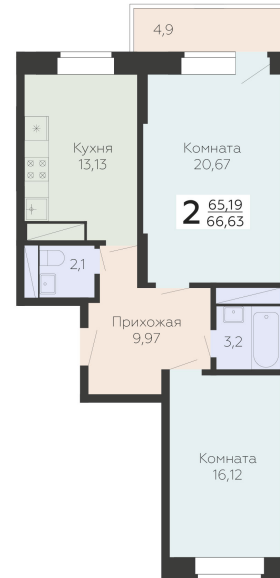

<https://www.rzv.ru/choice-flat/flat-6961618/>

г. Подольск, Московская обл. г. Подольск, ул.
Садовая, 3/1

№ квартиры: 387

Этаж: 14

Площадь: 66.63 кв. м.

Стоимость м2: 172 700

Стоимость: 11 507 001

Действительно на: 06.05.2026

Расположение на этаже

Расположение на генплане