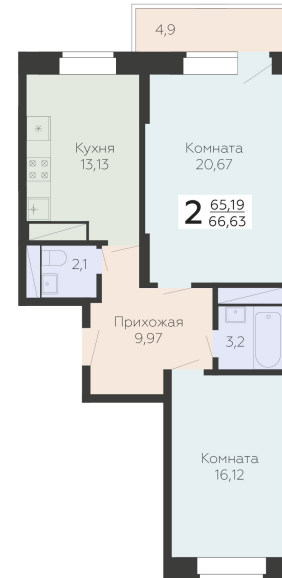

<https://www.rzv.ru/choice-flat/flat-6961618/>

г. Подольск, Московская обл. г. Подольск, ул.
Садовая, 3/1

№ квартиры: 387

Этаж: 14

Площадь: 66.63 кв. м.

Стоимость м2: 174 500

Стоимость: 11 626 935

Действительно на: 26.06.2026

Расположение на этаже

Расположение на генплане