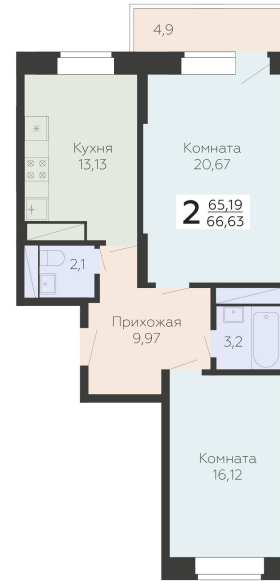

<https://www.rzv.ru/choice-flat/flat-6961616/>

г. Подольск, Московская обл. г. Подольск, ул.  
Садовая, 3/1  
№ квартиры: 379  
Этаж: 12  
Площадь: 66.63 кв. м.

**Стоимость м2: 174 500**  
**Стоимость: 11 626 935**

### Расположение на этаже

### Расположение на генплане