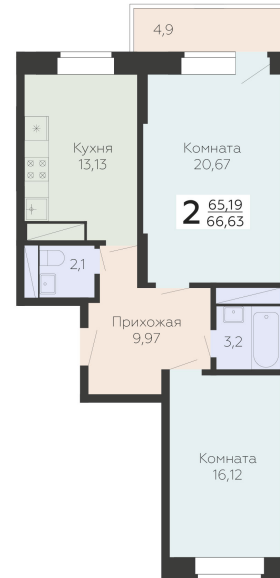

<https://www.rzv.ru/choice-flat/flat-6961616/>

г. Подольск, Московская обл. г. Подольск, ул.  
Садовая, 3/1

№ квартиры: 379

Этаж: 12

Площадь: 66.63 кв. м.

**Стоимость м2: 172 700**

**Стоимость: 11 507 001**

### Расположение на этаже

### Расположение на генплане