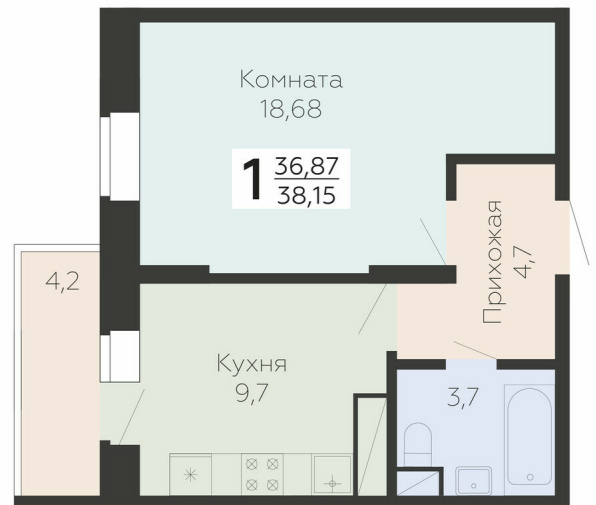

<https://www.rzv.ru/choice-flat/flat-6961589/>

г. Подольск, Московская обл. г. Подольск, ул.
Садовая, 3/1

№ квартиры: 221

Этаж: 12

Площадь: 38.15 кв. м.

Стоимость м2: 193 240

Стоимость: 7 372 106

Действительно на: 06.05.2026

Расположение на этаже

Расположение на генплане