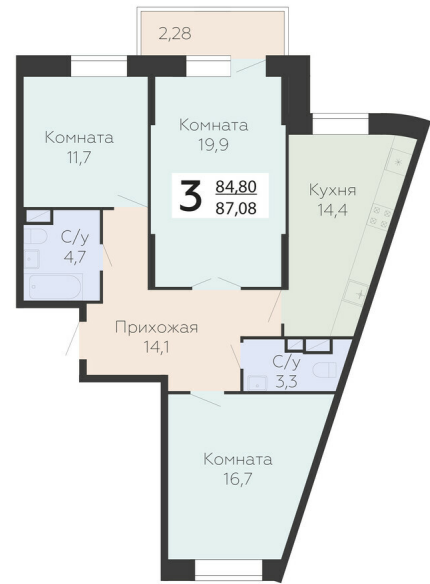

<https://www.rzv.ru/choice-flat/flat-6961586/>

г. Подольск, Московская обл. г. Подольск, ул. Садовая, 3/1

№ квартиры: 539

Этаж: 10

Площадь: 87.1 кв. м.

**Стоимость м2: 161 200**

**Стоимость: 14 040 520**

Действительно на: 26.06.2026

### Расположение на этаже

### Расположение на генплане