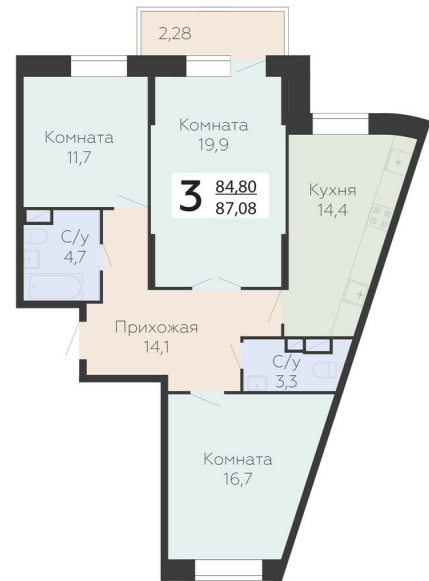

<https://www.rzv.ru/choice-flat/flat-6961585/>

г. Подольск, Московская обл. г. Подольск, ул.
Садовая, 3/1

№ квартиры: 535

Этаж: 9

Площадь: 87.1 кв. м.

Стоимость м2: 160 600

Стоимость: 13 988 260

Действительно на: 06.05.2026

Расположение на этаже

Расположение на генплане