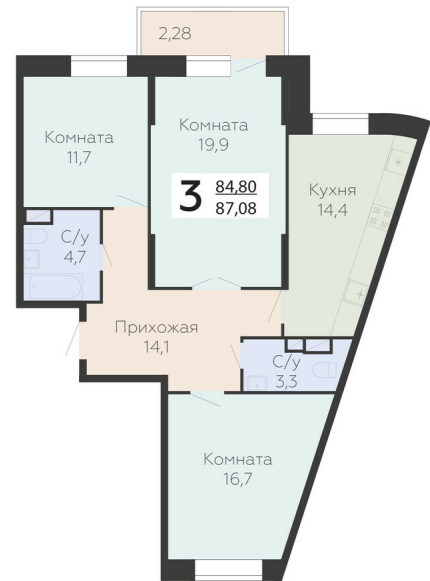

<https://www.rzv.ru/choice-flat/flat-6961584/>

г. Подольск, Московская обл. г. Подольск, ул. Садовая, 3/1

№ квартиры: 531

Этаж: 8

Площадь: 87.1 кв. м.

**Стоимость м2: 160 600**

**Стоимость: 13 988 260**

Действительно на: 06.05.2026

### Расположение на этаже

### Расположение на генплане