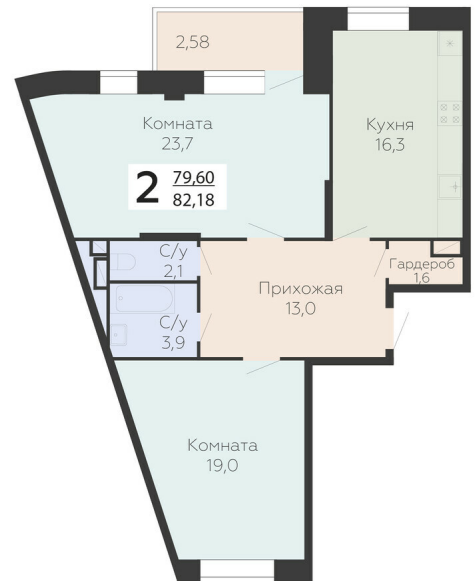

<https://www.rzv.ru/choice-flat/flat-6961581/>

г. Подольск, Московская обл. г. Подольск, ул.  
Садовая, 3/1

№ квартиры: 626

Этаж: 11

Площадь: 82.18 кв. м.

**Стоимость м2: 165 200**

**Стоимость: 13 576 136**

### Расположение на этаже

### Расположение на генплане