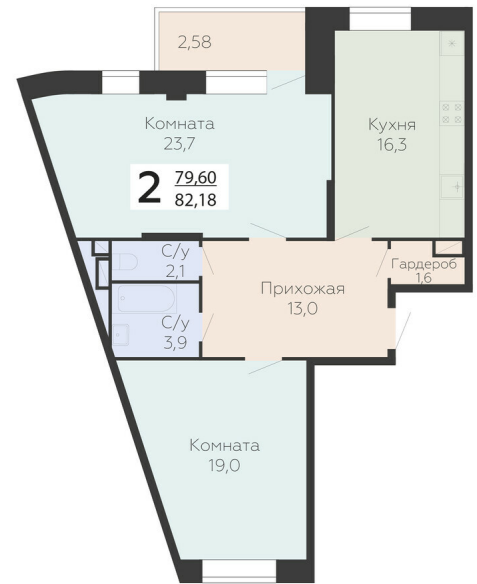

<https://www.rzv.ru/choice-flat/flat-6961581/>

г. Подольск, Московская обл. г. Подольск, ул.

Садовая, 3/1

№ квартиры: 626

Этаж: 11

Площадь: 82.18 кв. м.

Стоимость м2: 164 400

Стоимость: 13 510 392

Действительно на: 06.05.2026

Расположение на этаже

Расположение на генплане