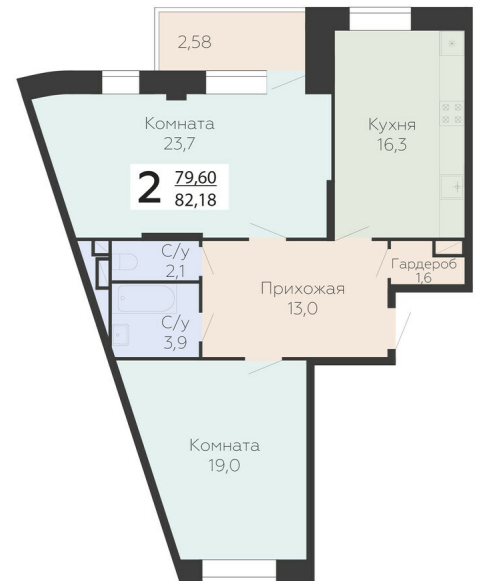

<https://www.rzv.ru/choice-flat/flat-6961580/>

г. Подольск, Московская обл. г. Подольск, ул.
Садовая, 3/1

№ квартиры: 622

Этаж: 10

Площадь: 82.18 кв. м.

Стоимость м2: 164 400

Стоимость: 13 510 392

Действительно на: 06.05.2026

Расположение на этаже

Расположение на генплане