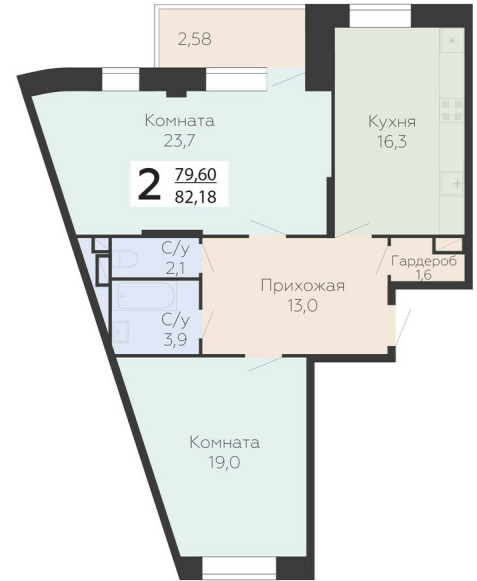

<https://www.rzv.ru/choice-flat/flat-6961580/>

г. Подольск, Московская обл. г. Подольск, ул.

Садовая, 3/1

№ квартиры: 622

Этаж: 10

Площадь: 82.18 кв. м.

Стоимость м2: 165 200

Стоимость: 13 576 136

Действительно на: 26.06.2026

Расположение на этаже

Расположение на генплане