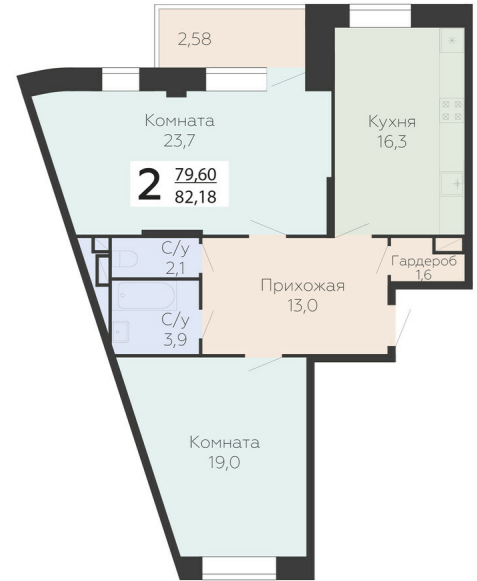

<https://www.rzv.ru/choice-flat/flat-6961579/>

г. Подольск, Московская обл. г. Подольск, ул.  
Садовая, 3/1

№ квартиры: 618

Этаж: 9

Площадь: 82.18 кв. м.

**Стоимость м2: 165 200**

**Стоимость: 13 576 136**

Действительно на: 26.06.2026

### Расположение на этаже

### Расположение на генплане