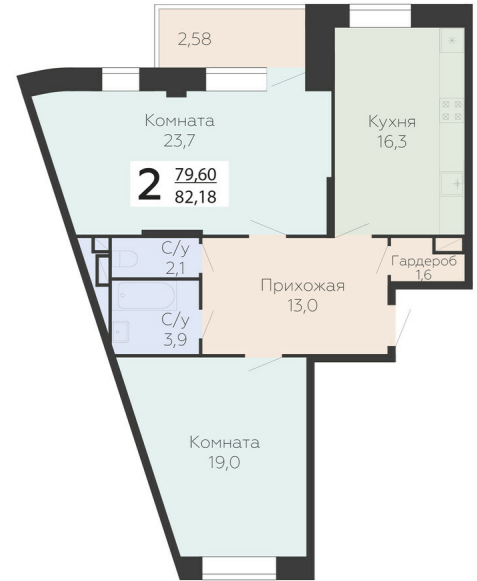

<https://www.rzv.ru/choice-flat/flat-6961579/>

г. Подольск, Московская обл. г. Подольск, ул.
Садовая, 3/1

№ квартиры: 618

Этаж: 9

Площадь: 82.18 кв. м.

Стоимость м2: 164 400

Стоимость: 13 510 392

Действительно на: 06.05.2026

Расположение на этаже

Расположение на генплане