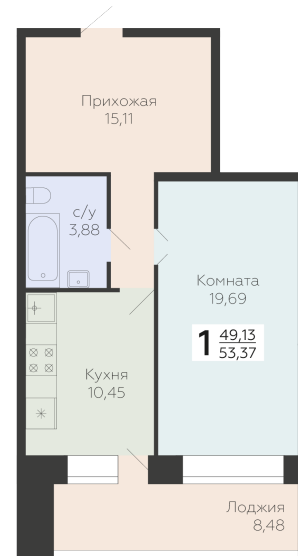

<https://www.rzv.ru/choice-flat/flat-6960592/>

г. Самара, Самара, п. Мехзавод, 3-й квартал, 8

№ квартиры: 35/1

Этаж: 6

Площадь: 53.37 кв. м.

**Стоимость м2: 120 070**

**Стоимость: 6 408 136**

Действительно на: 26.06.2026

### Расположение на этаже

### Расположение на генплане