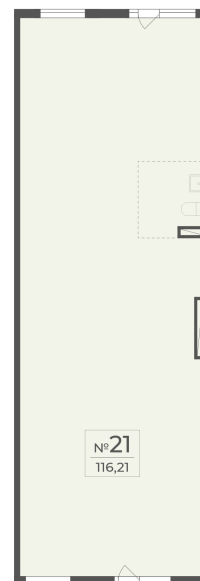

<https://www.rzv.ru/choice-flat/flat-6960313/>

г. Ялта, Ялта, в районе Южнобережного ш.

№ квартиры: 16

Этаж: 1

Площадь: 116.21 кв. м.

**Стоимость м2: 329 900**

**Стоимость: 38 337 679**

Действительно на: 06.05.2026

### Расположение на этаже

### Расположение на генплане