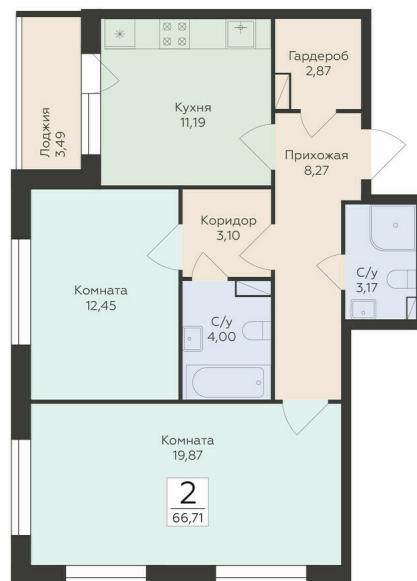

<https://www.rzv.ru/choice-flat/flat-6958352/>

г. Воронеж, Воронеж, ул. Чапаева, 68а

№ квартиры: 30

Этаж: 9

Площадь: 66.71 кв. м.

**Стоимость м2: 163 050**

**Стоимость: 10 877 066**

Действительно на: 26.06.2026

### Расположение на этаже

### Расположение на генплане