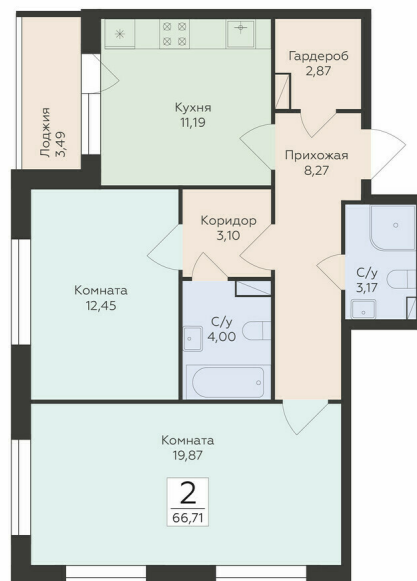

<https://www.rzv.ru/choice-flat/flat-6958352/>

г. Воронеж, Воронеж, ул. Чапаева, 68а

№ квартиры: 30

Этаж: 9

Площадь: 66.71 кв. м.

Стоимость м2: 163 050

Стоимость: 10 877 066

Действительно на: 26.06.2026

Расположение на этаже

Расположение на генплане