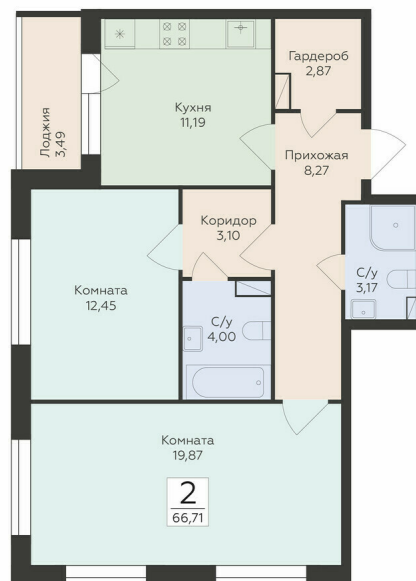

<https://www.rzv.ru/choice-flat/flat-6958352/>

г. Воронеж, Воронеж, ул. Чапаева, 68а

№ квартиры: 30

Этаж: 9

Площадь: 66.71 кв. м.

Стоимость м2: 161 500

Стоимость: 10 773 665

Действительно на: 06.05.2026

Расположение на этаже

Расположение на генплане