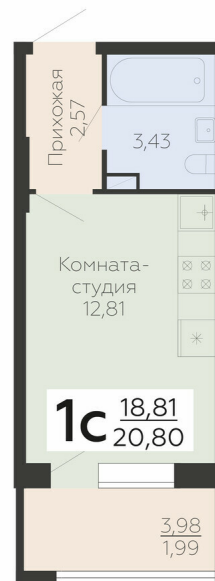

<https://www.rzv.ru/choice-flat/flat-6957995/>

г. Воронеж, Воронеж, ул. Березовая роща, 1с

№ квартиры: 198

Этаж: 11

Площадь: 20.8 кв. м.

**Стоимость м2: 217 000**

**Стоимость: 4 513 600**

Действительно на: 06.05.2026

### Расположение на этаже

### Расположение на генплане