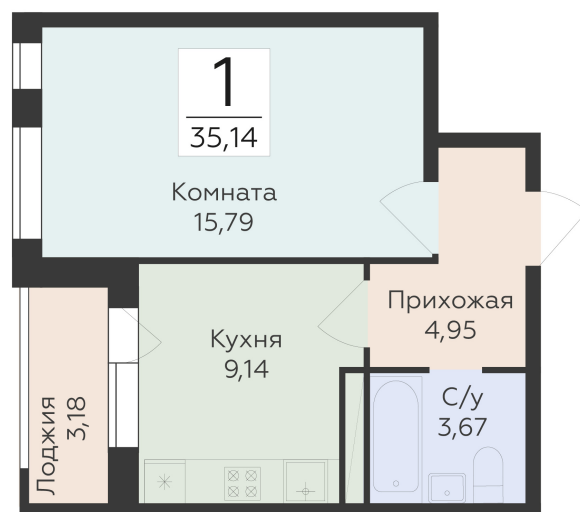

<https://www.rzv.ru/choice-flat/flat-6955360/>

г. Воронеж, Воронеж, улица 45-й Стрелковой
Дивизии

№ квартиры: 260

Этаж: 8

Площадь: 35.14 кв. м.

Стоимость м2: 166 150

Стоимость: 5 838 511

Действительно на: 06.05.2026

Расположение на этаже

Расположение на генплане