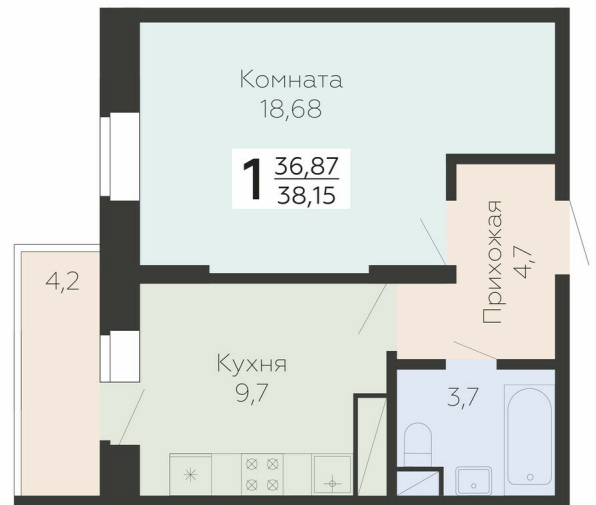

<https://www.rzv.ru/choice-flat/flat-6955270/>

г. Подольск, Московская обл. г. Подольск, ул.  
Садовая, 3/1

№ квартиры: 233

Этаж: 14

Площадь: 38.15 кв. м.

**Стоимость м2: 193 240**

**Стоимость: 7 372 106**

Действительно на: 06.05.2026

### Расположение на этаже

### Расположение на генплане