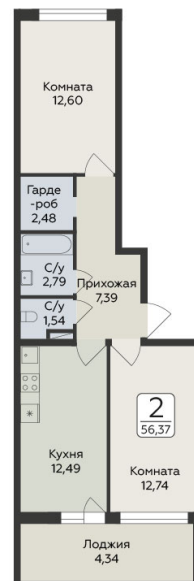

<https://www.rzv.ru/choice-flat/flat-6953694/>

г. дер. Лупполово, Деревенская улица, 21
деревня Лупполово, Юкковское сельское
поселение, Всеволожский район,
Ленинградская область

№ квартиры: 324

Этаж: 2

Стоимость: 6 177 770

Стоимость: 6 138 693

Действительно на: 22.03.2026

Расположение на этаже

Расположение на генплане