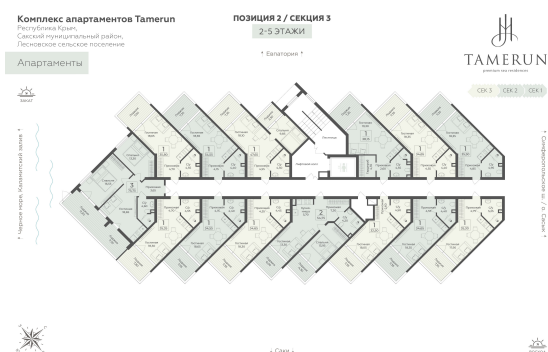

<https://www.rzv.ru/choice-flat/flat-6953145/>

г. Саки, Саки, ул. Набережная / ш.

Симферопольское

№ апартаментов: 419

Этаж: 4

Площадь: 54.75 кв. м.

**Стоимость м2: 320 300**

**Стоимость: 17 536 425**

### Расположение на этаже

### Расположение на генплане