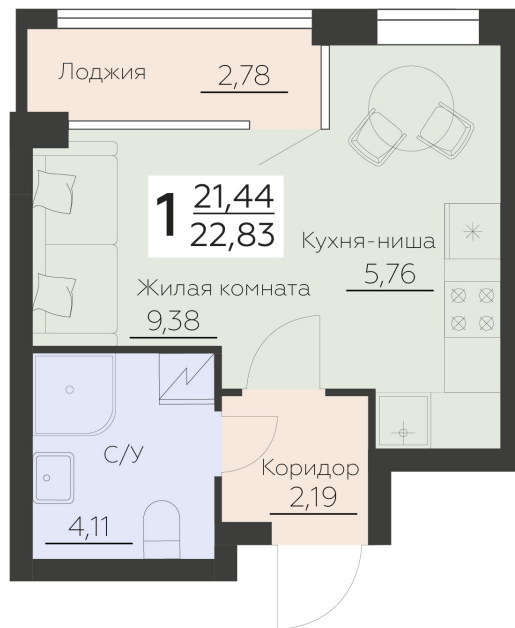

<https://www.rzv.ru/choice-flat/flat-6952547/>

г. Воронеж, Воронеж, ул. Ленинградская, 29Б

№ квартиры: 328

Этаж: 4

Площадь: 22.83 кв. м.

**Стоимость м2: 172 500**

**Стоимость: 3 938 175**

Действительно на: 06.05.2026

**Расположение на этаже**

**Расположение на генплане**