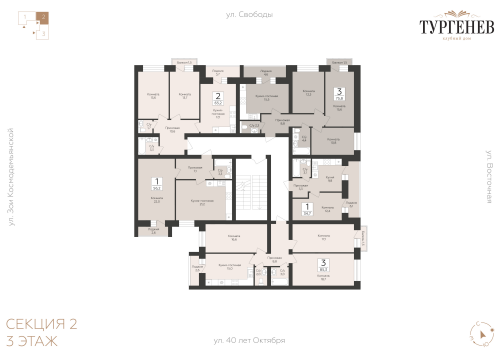

<https://www.rzv.ru/choice-flat/flat-6952416/>

г. Павловск, Павловск, микрорайон Северный,

д. 5

№ квартиры: 42

Этаж: 3

Площадь: 75.8 кв. м.

**Стоимость м2: 88 700**

**Стоимость: 6 723 460**

## Расположение на этаже