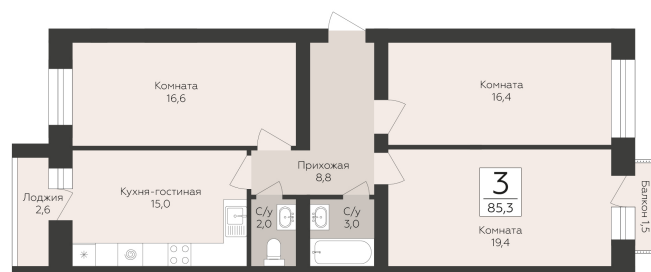

<https://www.rzv.ru/choice-flat/flat-6952414/>

г. Павловск, Павловск, микрорайон Северный,
д. 5

№ квартиры: 39

Этаж: 2

Площадь: 85.3 кв. м.

Стоимость м2: 87 000

Стоимость: 7 421 100

Действительно на: 15.04.2026

Расположение на этаже

Расположение на генплане