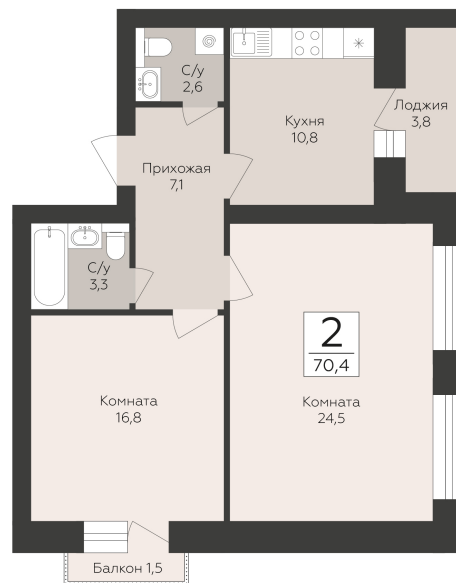

<https://www.rzv.ru/choice-flat/flat-6952403/>

г. Павловск, Павловск, микрорайон Северный,  
д. 5

№ квартиры: 59

Этаж: 2

Площадь: 70.4 кв. м.

**Стоимость м2: 78 200**

**Стоимость: 5 505 280**

Действительно на: 26.06.2026

## Расположение на этаже

## Расположение на генплане