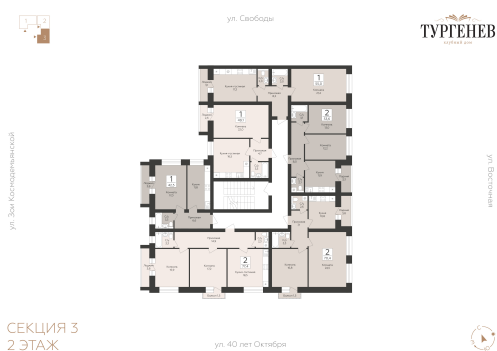

<https://www.rzv.ru/choice-flat/flat-6952403/>

г. Павловск, Павловск, микрорайон Северный,  
д. 5

№ квартиры: 59

Этаж: 2

Площадь: 70.4 кв. м.

**Стоимость м2: 78 200**

**Стоимость: 5 505 280**

Действительно на: 26.06.2026

## Расположение на этаже

## Расположение на генплане