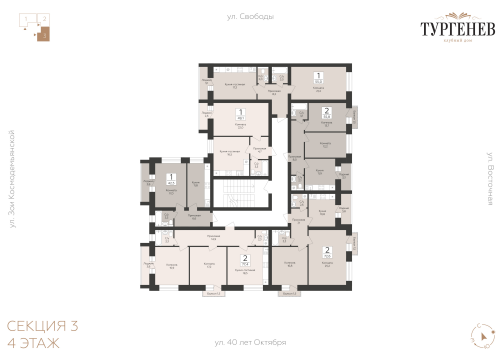

<https://www.rzv.ru/choice-flat/flat-6952375/>

г. Павловск, Павловск, микрорайон Северный,  
д. 5

№ квартиры: 69

Этаж: 4

Площадь: 55 кв. м.

**Стоимость м2: 102 400**

**Стоимость: 5 632 000**

Действительно на: 15.04.2026

## Расположение на этаже

## Расположение на генплане