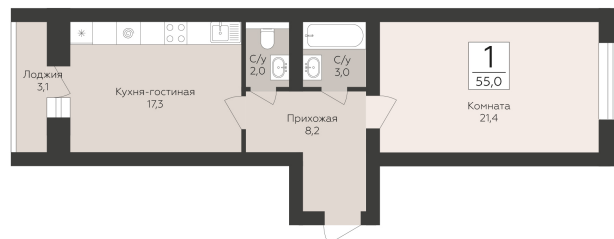

<https://www.rzv.ru/choice-flat/flat-6952375/>

г. Павловск, Павловск, микрорайон Северный,  
д. 5

№ квартиры: 69

Этаж: 4

Площадь: 55 кв. м.

**Стоимость м2: 102 400**

**Стоимость: 5 632 000**

Действительно на: 15.04.2026

## Расположение на этаже

## Расположение на генплане