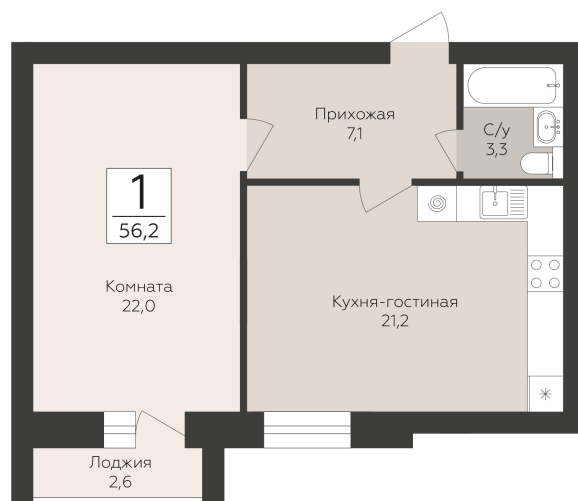

<https://www.rzv.ru/choice-flat/flat-6952359/>

г. Павловск, Павловск, микрорайон Северный,
д. 5

№ квартиры: 35

Этаж: 2

Площадь: 56.2 кв. м.

Стоимость м2: 95 600

Стоимость: 5 372 720

Действительно на: 15.04.2026

Расположение на этаже

Расположение на генплане