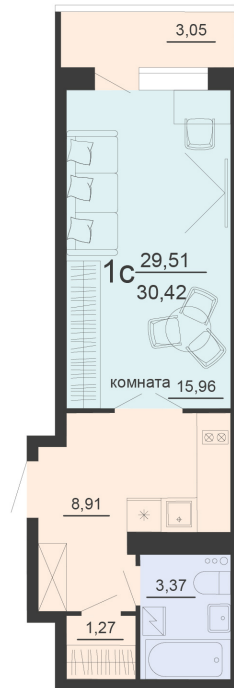

<https://www.rzv.ru/choice-flat/flat-6952246/>

г. Воронеж, г Воронеж, ул Богдана  
Хмельницкого, д 53  
№ квартиры: 625  
Этаж: 4  
Площадь: 30.42 кв. м.

**Стоимость м2: 133 200**

**Стоимость: 4 051 944**

### Расположение на этаже

### Расположение на генплане