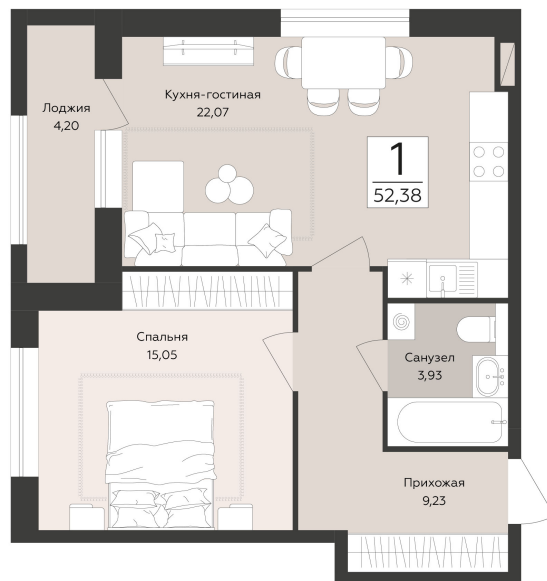

<https://www.rzv.ru/choice-flat/flat-6952194/>

г. Воронеж, Воронеж, наб. Массалитинова, д. 1/1

№ квартиры: 36

Этаж: 6

Площадь: 52.38 кв. м.

**Стоимость м2: 188 000**

**Стоимость: 9 847 440**

Действительно на: 06.05.2026

### Расположение на этаже

### Расположение на генплане