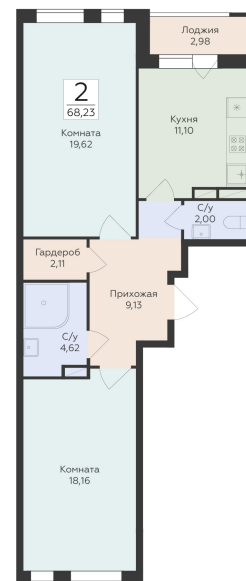

<https://www.rzv.ru/choice-flat/flat-6952189/>

г. Воронеж, Воронеж, улица 45-й Стрелковой  
Дивизии

№ квартиры: 606

Этаж: 8

Площадь: 68.23 кв. м.

**Стоимость м2: 142 500**

**Стоимость: 9 722 775**

Действительно на: 06.05.2026

### Расположение на этаже

### Расположение на генплане