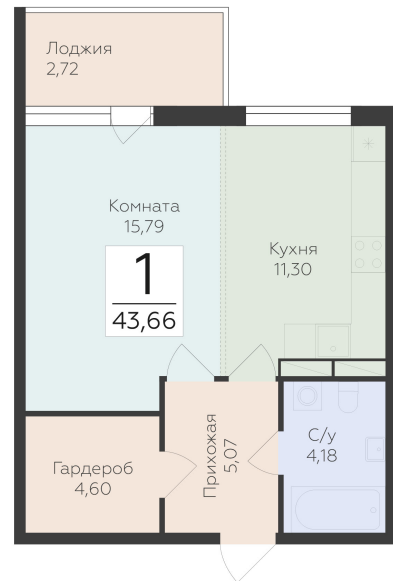

<https://www.rzv.ru/choice-flat/flat-6952139/>

г. дер. Лупполово, Ленинградская обл., д.
Лупполово, ул. Деревенская
№ квартиры: 15
Этаж: 3
Площадь: 43.66 кв. м.

Стоимость м2: 132 370

Стоимость: 5 779 274

Действительно на: 26.06.2026

Расположение на этаже

Расположение на генплане