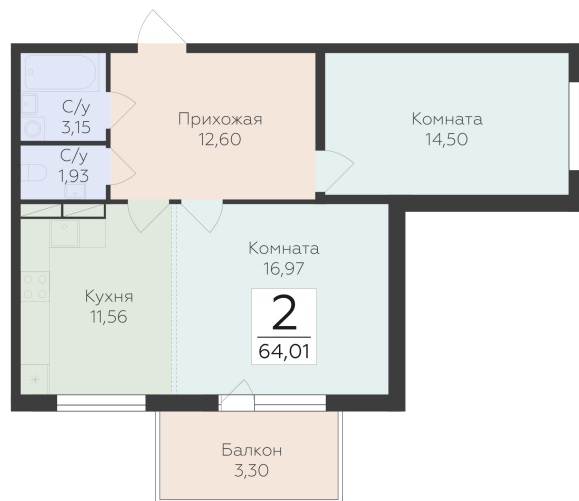

<https://www.rzv.ru/choice-flat/flat-6952062/>

г. дер. Лупполово, Ленинградская обл., д.

Лупполово, ул. Деревенская

№ квартиры: 75

Этаж: 6

Площадь: 64.01 кв. м.

**Стоимость м2: 145 200**

**Стоимость: 9 294 252**

### Расположение на этаже

### Расположение на генплане