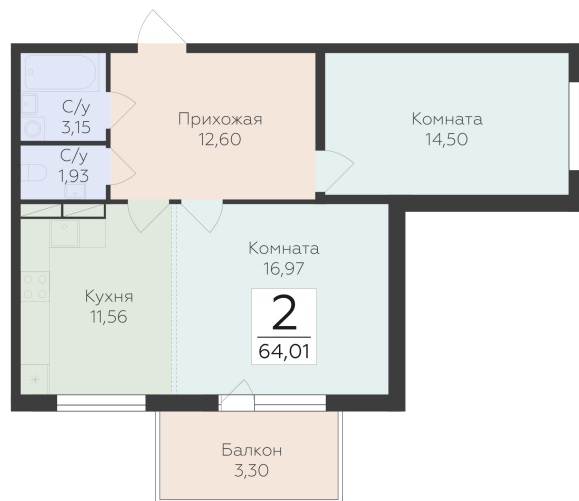

<https://www.rzv.ru/choice-flat/flat-6952062/>

г. дер. Лупполово, Ленинградская обл., д.

Лупполово, ул. Деревенская

№ квартиры: 75

Этаж: 6

Площадь: 64.01 кв. м.

**Стоимость м2: 146 100**

**Стоимость: 9 351 861**

### Расположение на этаже

### Расположение на генплане