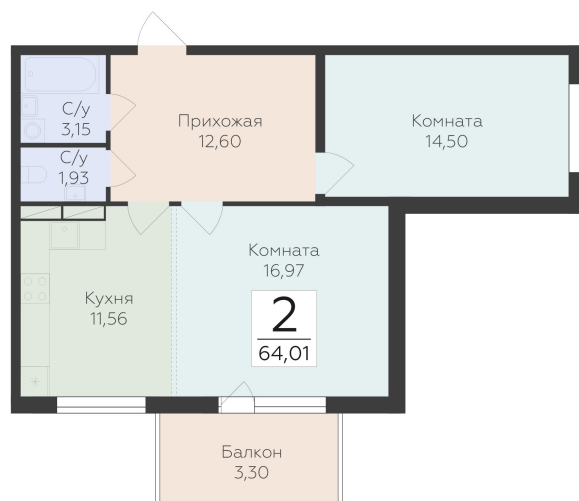

<https://www.rzv.ru/choice-flat/flat-6952061/>

г. дер. Лупполово, Ленинградская обл., д.

Лупполово, ул. Деревенская

№ квартиры: 63

Этаж: 4

Площадь: 64.01 кв. м.

Стоимость м2: 144 270

Стоимость: 9 234 723

Действительно на: 26.06.2026

Расположение на этаже

Расположение на генплане