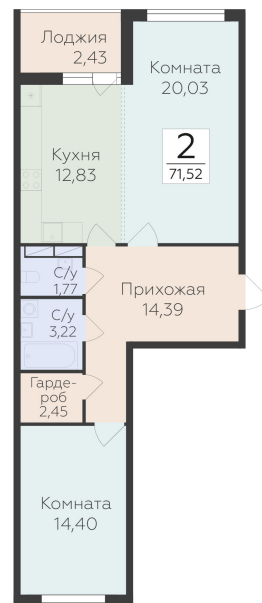

<https://www.rzv.ru/choice-flat/flat-6952060/>

г. дер. Лупполово, Ленинградская обл., д.

Лупполово, ул. Деревенская

№ квартиры: 47

Этаж: 2

Площадь: 71.52 кв. м.

**Стоимость м2: 126 780**

**Стоимость: 9 067 306**

### Расположение на этаже

### Расположение на генплане