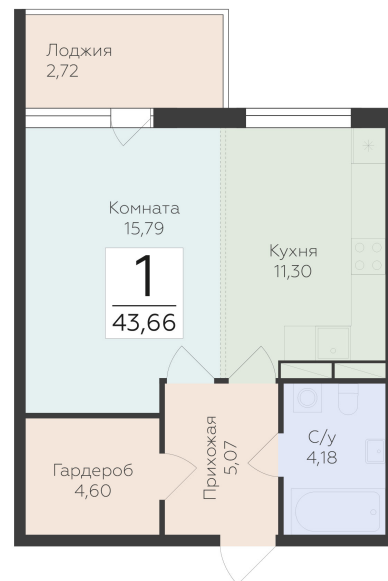

<https://www.rzv.ru/choice-flat/flat-6952059/>

г. дер. Лупполово, Ленинградская обл., д.

Лупполово, ул. Деревенская

№ квартиры: 10

Этаж: 2

Площадь: 43.66 кв. м.

**Стоимость м2: 147 870**

**Стоимость: 6 456 004**

### Расположение на этаже

### Расположение на генплане