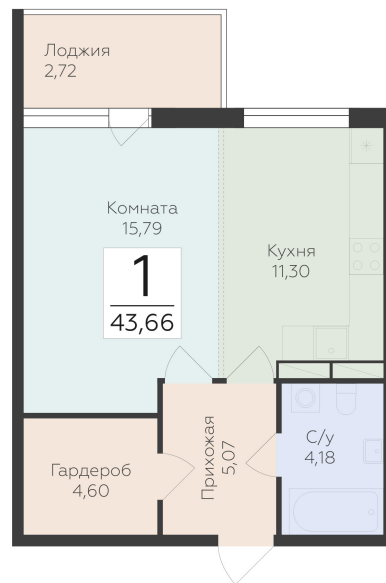

<https://www.rzv.ru/choice-flat/flat-6952059/>

г. дер. Лупполово, Ленинградская обл., д.
Лупполово, ул. Деревенская
№ квартиры: 10
Этаж: 2
Площадь: 43.66 кв. м.

Стоимость м2: 130 870

Стоимость: 5 713 784

Действительно на: 26.06.2026

Расположение на этаже

Расположение на генплане