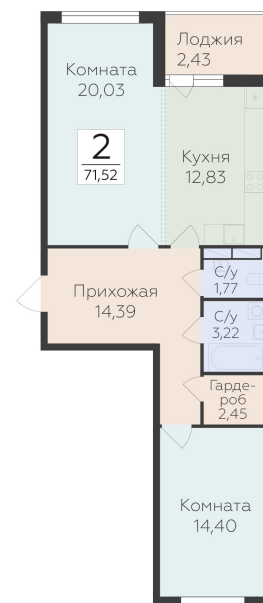

<https://www.rzv.ru/choice-flat/flat-6952052/>

г. дер. Лупполово, Ленинградская обл., д.

Лупполово, ул. Деревенская

№ квартиры: 47

Этаж: 2

Площадь: 71.52 кв. м.

Стоимость м2: 120 600

Стоимость: 8 625 312

Действительно на: 06.05.2026

Расположение на этаже

Расположение на генплане