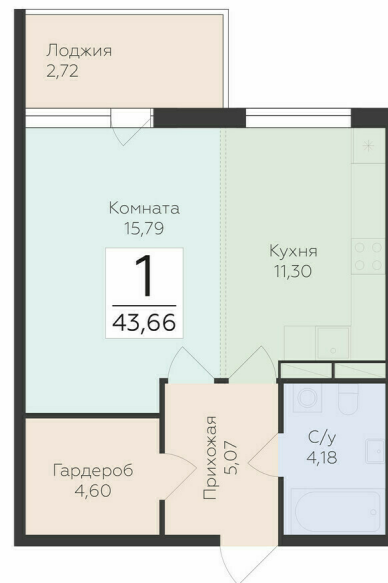

<https://www.rzv.ru/choice-flat/flat-6952051/>

г. дер. Лупполово, Ленинградская обл., д.

Лупполово, ул. Деревенская

№ квартиры: 48

Этаж: 2

Площадь: 43.66 кв. м.

**Стоимость м2: 128 370**

**Стоимость: 5 604 634**

### Расположение на этаже

### Расположение на генплане