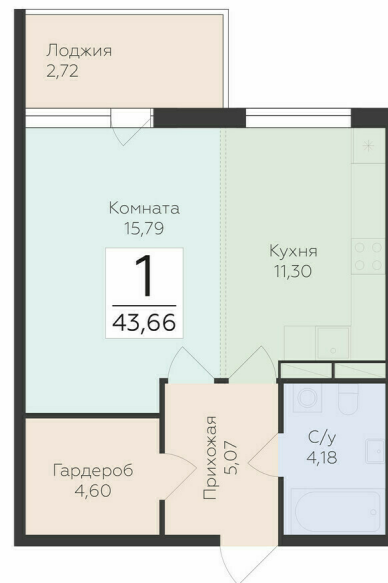

<https://www.rzv.ru/choice-flat/flat-6952051/>

г. дер. Лупполово, Ленинградская обл., д.

Лупполово, ул. Деревенская

№ квартиры: 48

Этаж: 2

Площадь: 43.66 кв. м.

Стоимость м2: 132 370

Стоимость: 5 779 274

Действительно на: 26.06.2026

Расположение на этаже

Расположение на генплане