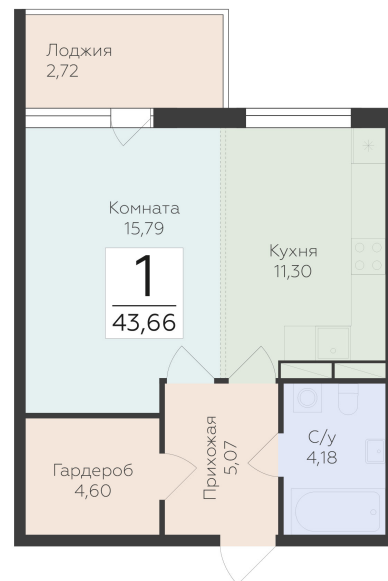

<https://www.rzv.ru/choice-flat/flat-6952050/>

г. дер. Лупполово, Ленинградская обл., д.

Лупполово, ул. Деревенская

№ квартиры: 9

Этаж: 2

Площадь: 43.66 кв. м.

Стоимость м2: 132 370

Стоимость: 5 779 274

Действительно на: 26.06.2026

Расположение на этаже

Расположение на генплане