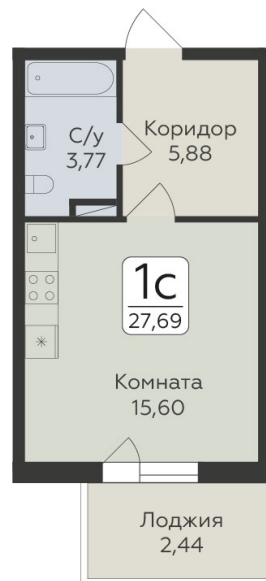

<https://www.rzv.ru/choice-flat/flat-6952024/>

г. дер. Лупполово, Ленинградская обл.,
Всеволожский район, пос. Юкковское, д.
Лупполово, ул. Центральная

№ квартиры: 141

Этаж: 5

Площадь: 27.69 кв. м.

Стоимость м2: 147 980

Стоимость: 4 097 566