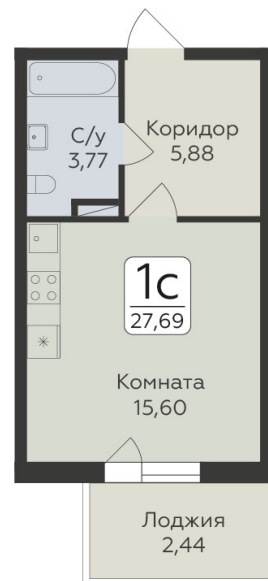

<https://www.rzv.ru/choice-flat/flat-6952024/>

г. дер. Лупполово, Ленинградская обл., д.
Лупполово, ул. Центральная
№ квартиры: 141
Этаж: 5
Площадь: 27.69 кв. м.

Стоимость м2: 145 980

Стоимость: 4 042 186

Действительно на: 06.05.2026

Расположение на этаже

Расположение на генплане