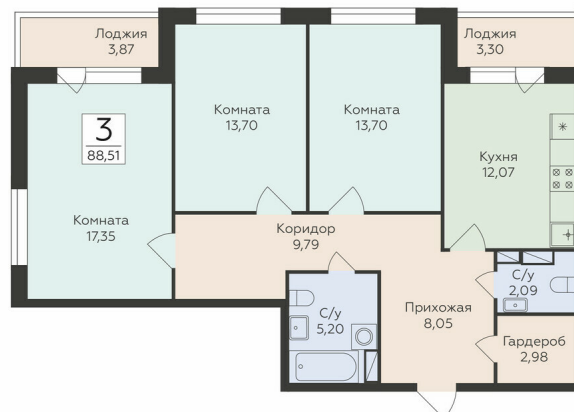

<https://www.rzv.ru/choice-flat/flat-6952022/>

г. Воронеж, Воронеж, ул. Чапаева, 68а

№ квартиры: 379

Этаж: 5

Площадь: 88.51 кв. м.

Стоимость м2: 143 765

Стоимость: 12 724 640

Действительно на: 06.05.2026

Расположение на этаже

Расположение на генплане