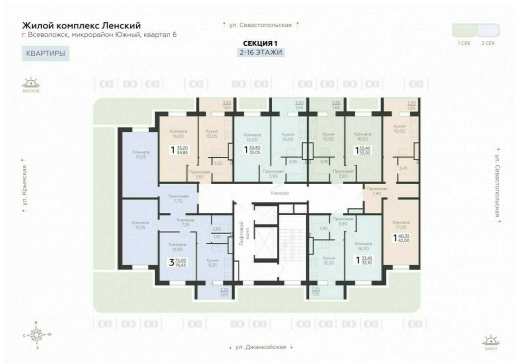

<https://www.rzv.ru/choice-flat/flat-6952015/>

г. Всеволожск, Всеволожск, ул. Крымская, 1к5,  
1к7

№ квартиры: 39

Этаж: 8

Площадь: 35.05 кв. м.

**Стоимость м2: 166 900**

**Стоимость: 5 849 845**

Действительно на: 26.06.2026

## Расположение на этаже

## Расположение на генплане