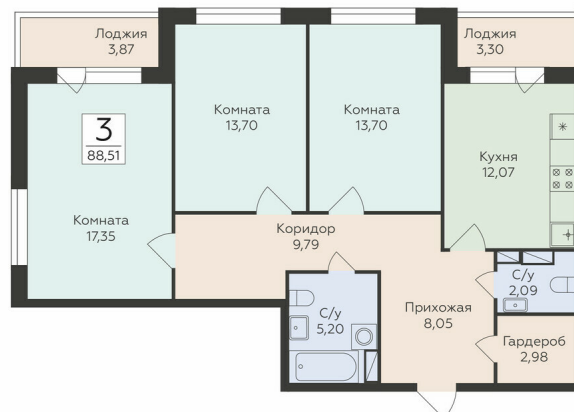

<https://www.rzv.ru/choice-flat/flat-6951954/>

г. Воронеж, Воронеж, ул. Чапаева, 68а

№ квартиры: 419

Этаж: 10

Площадь: 88.51 кв. м.

Стоимость м2: 146 065

Стоимость: 12 928 213

Действительно на: 06.05.2026

Расположение на этаже

Расположение на генплане