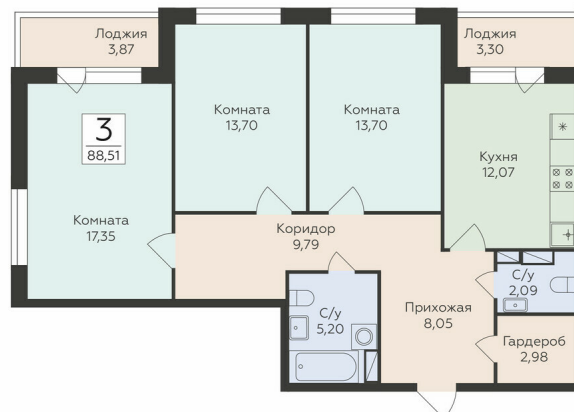

<https://www.rzv.ru/choice-flat/flat-6951954/>

г. Воронеж, Воронеж, ул. Чапаева, 68а

№ квартиры: 419

Этаж: 10

Площадь: 88.51 кв. м.

Стоимость м2: 147 615

Стоимость: 13 065 404

Действительно на: 26.06.2026

Расположение на этаже

Расположение на генплане