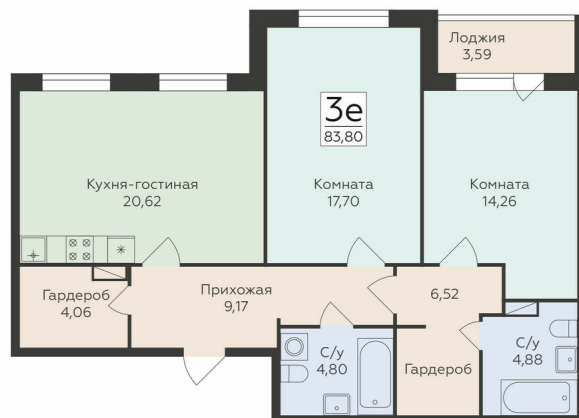

<https://www.rzv.ru/choice-flat/flat-6951952/>

г. Воронеж, Воронеж, ул. Чапаева, 68а

№ квартиры: 311

Этаж: 12

Площадь: 83.8 кв. м.

Стоимость м2: 144 650

Стоимость: 12 121 670

Действительно на: 26.06.2026

Расположение на этаже

Расположение на генплане