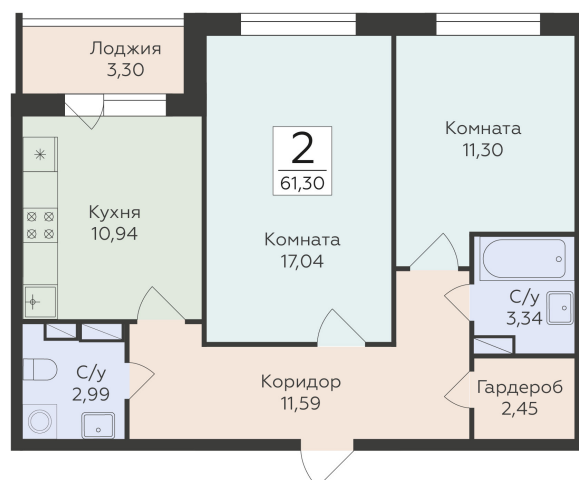

<https://www.rzv.ru/choice-flat/flat-6951949/>

г. Воронеж, Воронеж, ул. Чапаева, 68а

№ квартиры: 412

Этаж: 10

Площадь: 61.3 кв. м.

**Стоимость м2: 154 850**

**Стоимость: 9 492 305**

Действительно на: 26.06.2026

### Расположение на этаже

### Расположение на генплане