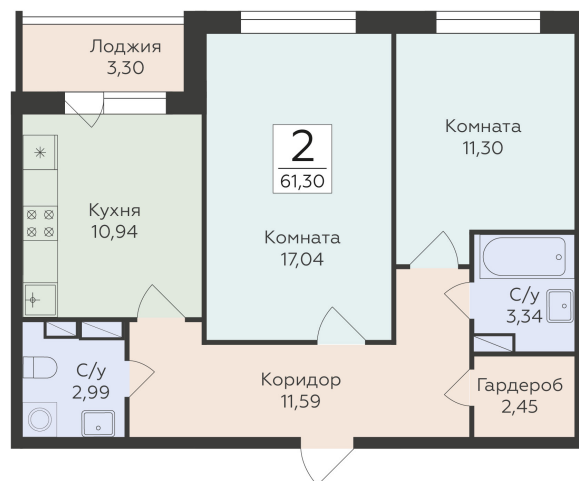

<https://www.rzv.ru/choice-flat/flat-6951949/>

г. Воронеж, Воронеж, ул. Чапаева, 68а

№ квартиры: 412

Этаж: 10

Площадь: 61.3 кв. м.

Стоимость м2: 153 300

Стоимость: 9 397 290

Действительно на: 06.05.2026

Расположение на этаже

Расположение на генплане