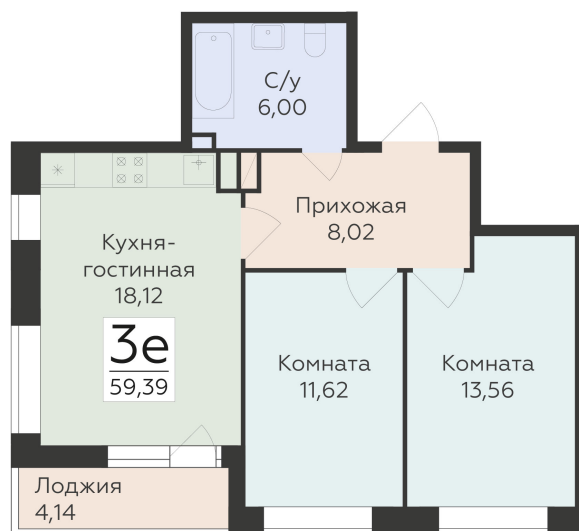

<https://www.rzv.ru/choice-flat/flat-6951779/>

г. Воронеж, Воронеж, ул. Матросова, 64а

№ квартиры: 250

Этаж: 8

Площадь: 59.39 кв. м.

**Стоимость м2: 139 550**

**Стоимость: 8 287 875**

Действительно на: 26.06.2026

### Расположение на этаже

### Расположение на генплане